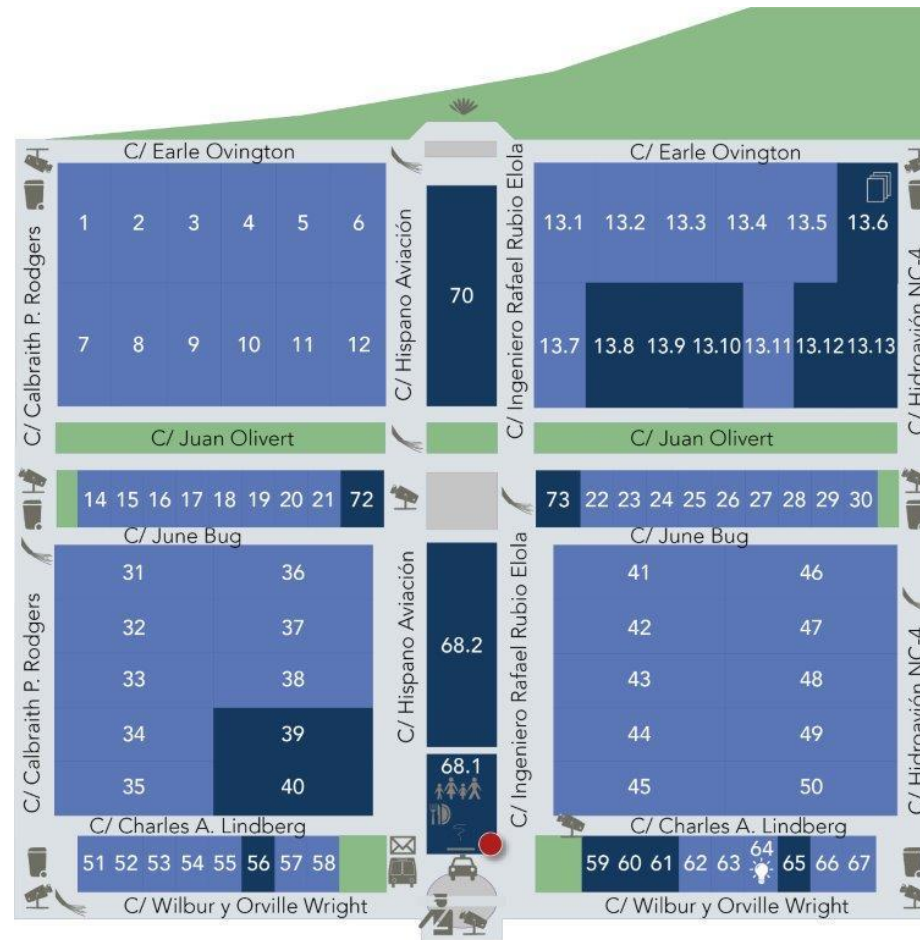

## Espacios Disponibles

Espacios en Solares Disponibles	Espacios en Edificios Disponibles	Espacio en Módulos Industriales
68.2	13.6. Aeronautic Suppliers Village	56
70	72 Centro de Ingeniería e Innovación Aeroesp.	59
13.8	73 Centro de Ingeniería e Innovación Aeroesp.	60
13.9	68.1 Centro de Empresas Aerópolis	61
13.10		65
13.12		13.6. Aeronautic Suppliers Village
13.13		
39		
40		